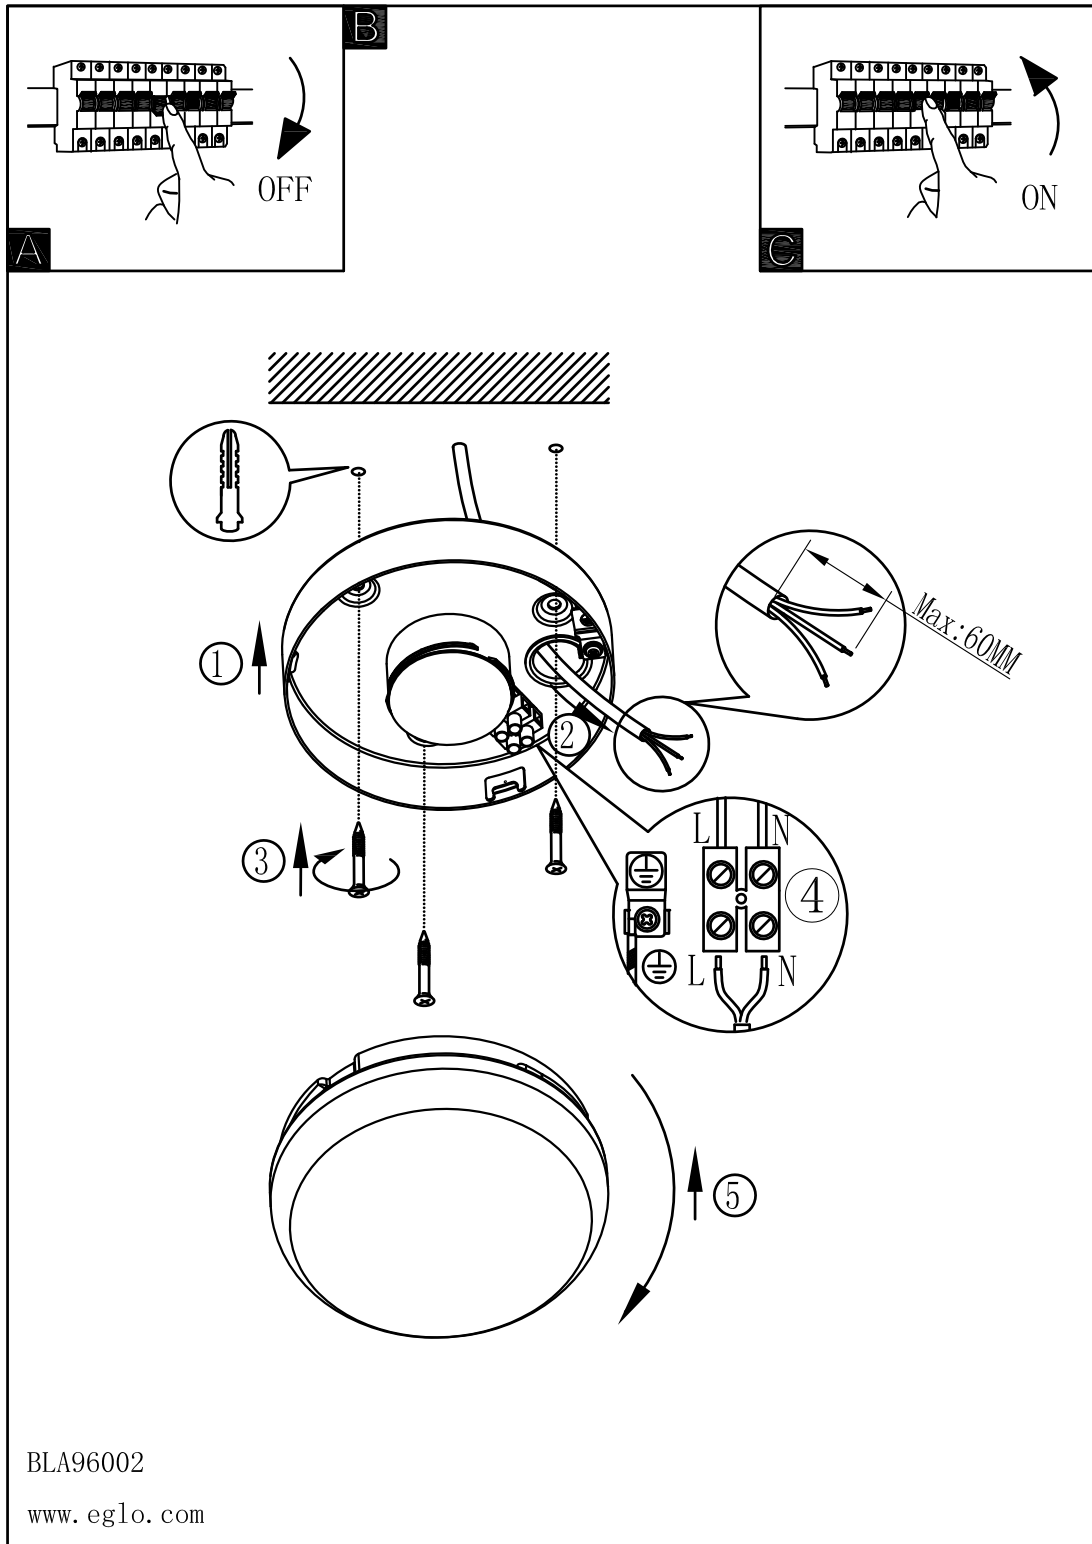

A5印刷

 东莞东进照明有限公司		名称	2016-101A E27单头吊灯	
校对			货号	39137
绘图	田耕地		通用	
审核		版次	V:1.1	
批准		日期	20161220	
approved by EGLO				

 东莞东进照明有限公司		名称	2016-101C E27单头吊灯
校对		货号	39139
绘图	田耕地	通用	
审核		货号	
批准		日期	20161220
approved by EGLO			

A5印制

 EGLO产品装配说明书		名称		2016-198C LED方型天花灯
校对			货号	95967
绘图	李炯根		通用	95968
审核		版次	V:1.1	
批准		日期	20160525	
Approved by EGLO QC				

A5印刷

 东莞东进照明有限公司		名称		2016-200 LED壁灯	
校对				货号	96002
绘图	张小红			通用货号	96003
审核		版次	V:1.0		
批准		日期	2016/07/18		
approved by EGLO					

A5印制

 EGLO产品装配说明书		名称	2017-186单头吊灯	
校对			货号	96875
绘图	李建飞		通用	96876
审核		版次	V:1.0	货号
批准		日期	2017-04-13	
approved by EGLO QC				