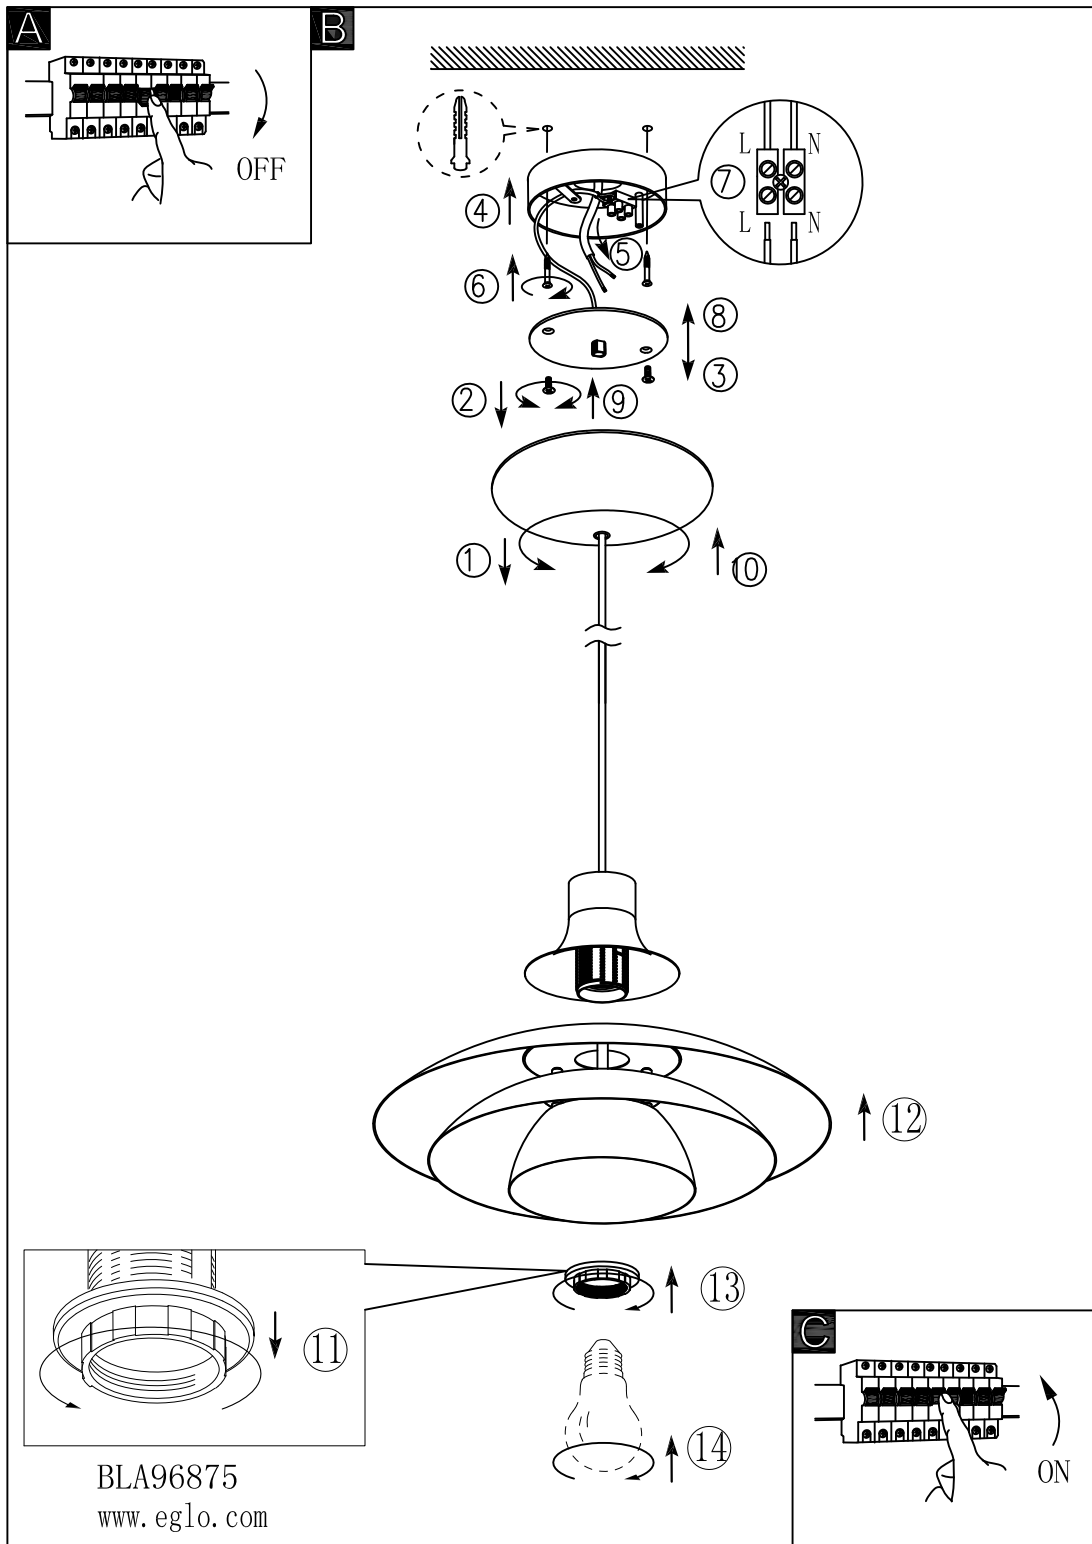

A5印刷

 东莞东进照明有限公司		名称	2016-101A E27单头吊灯	
校对			货号	39137
绘图	田耕地		通用	
审核		版次	V:1.1	
批准		日期	20161220	
approved by EGLO				

 东莞东进照明有限公司		名称	2016-101C E27单头吊灯
校对		货号	39139
绘图	田耕地	通用	
审核		货号	
批准		日期	20161220
approved by EGLO			

A5印制

 EGLO产品装配说明书		名称		2016-198C LED方型天花灯
校对			货号	95967
绘图	李炯根		通用	95968
审核		版次	V:1.1	
批准		日期	20160525	
Approved by EGLO QC				

A5印刷

 东莞东进照明有限公司		名称		2016-200 LED壁灯	
校对				货号	96002
绘图	张小红			通用货号	96003
审核		版次	V:1.0		
批准		日期	2016/07/18		
approved by EGLO					

A5印制

 EGLO产品装配说明书		名称	2017-186单头吊灯	
校对			货号	96875
绘图	李建飞		通用	96876
审核		版次	V:1.0	货号
批准		日期	2017-04-13	
approved by EGLO QC				