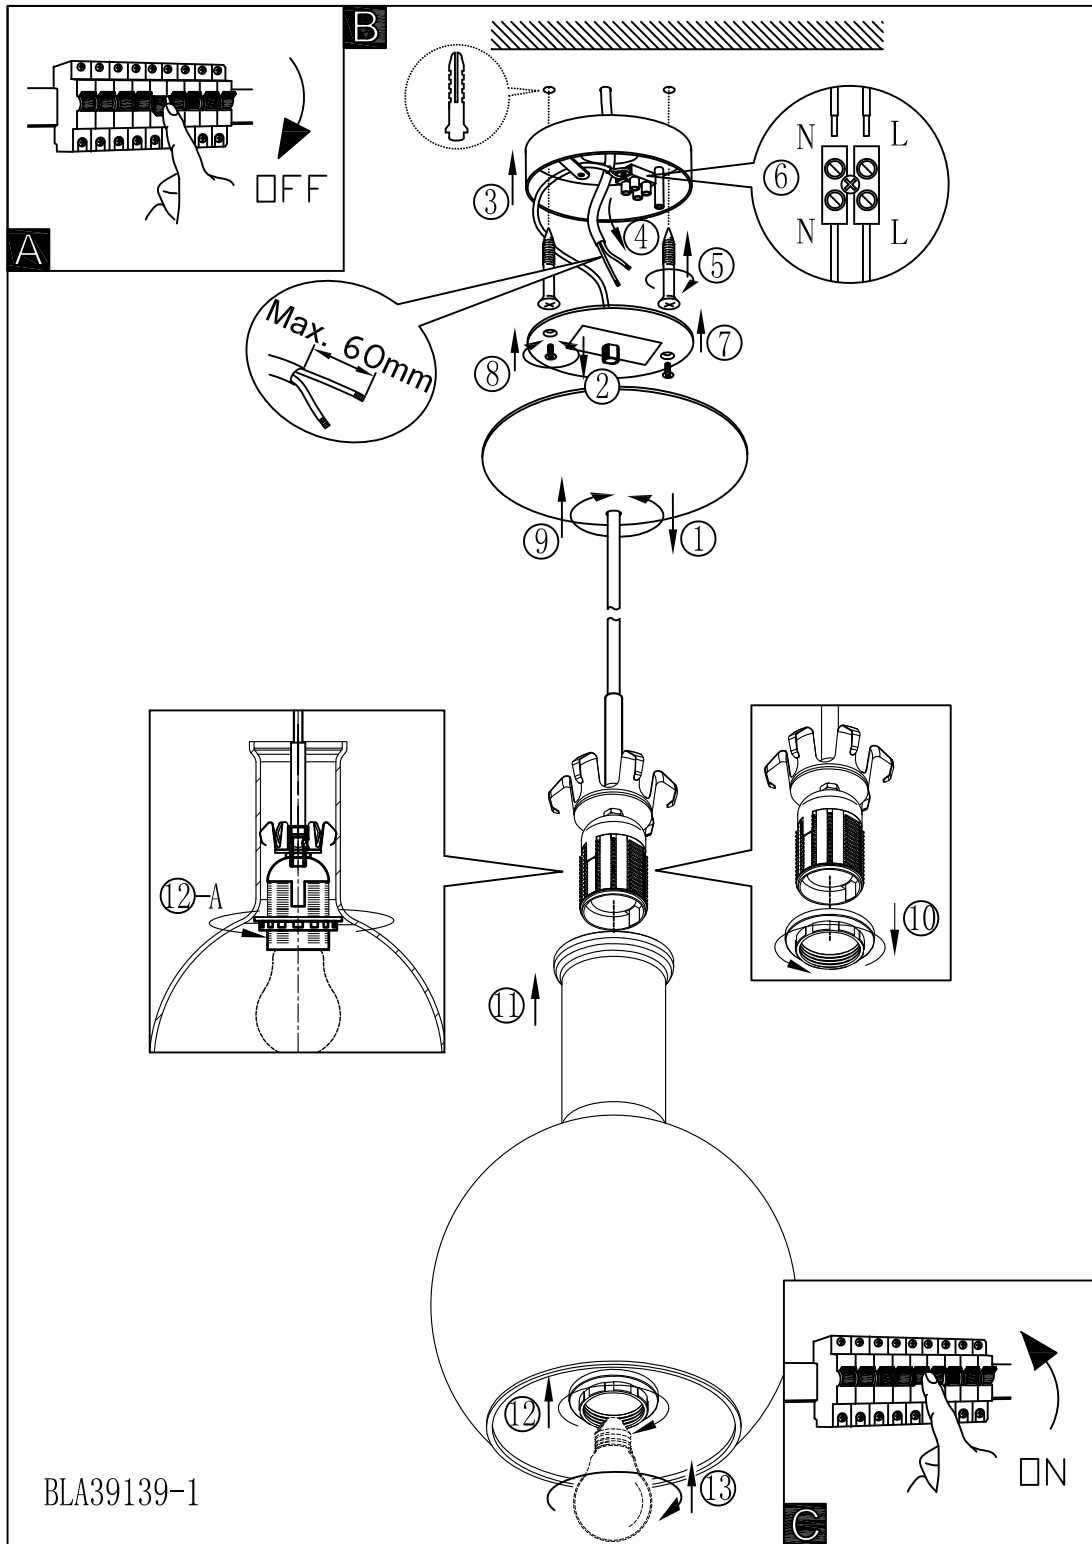

A5印刷

 东莞东进照明有限公司		名称	2016-101A E27单头吊灯	
校对			货号	39137
绘图	田耕地		通用	
审核		版次	V:1.1	
批准		日期	20161220	
approved by EGLO				

 东莞东进照明有限公司		名称	2016-101C E27单头吊灯
校对		货号	39139
绘图	田耕地	通用	
审核		货号	
批准		日期	20161220
approved by EGLO			

A5印制

 EGLO产品装配说明书		名称		2016-198C LED方型天花灯
校对			货号	95967
绘图	李炯根		通用	95968
审核		版次	V:1.1	
批准		日期	20160525	
Approved by EGLO QC				

A5印刷

 东莞东进照明有限公司		名称		2016-200 LED壁灯	
校对				货号	96002
绘图	张小红			通用货号	96003
审核		版次	V:1.0		
批准		日期	2016/07/18		
approved by EGLO					

A5印制

 EGLO产品装配说明书		名称	2017-186单头吊灯	
校对			货号	96875
绘图	李建飞		通用	96876
审核		版次	V:1.0	货号
批准		日期	2017-04-13	
approved by EGLO QC				