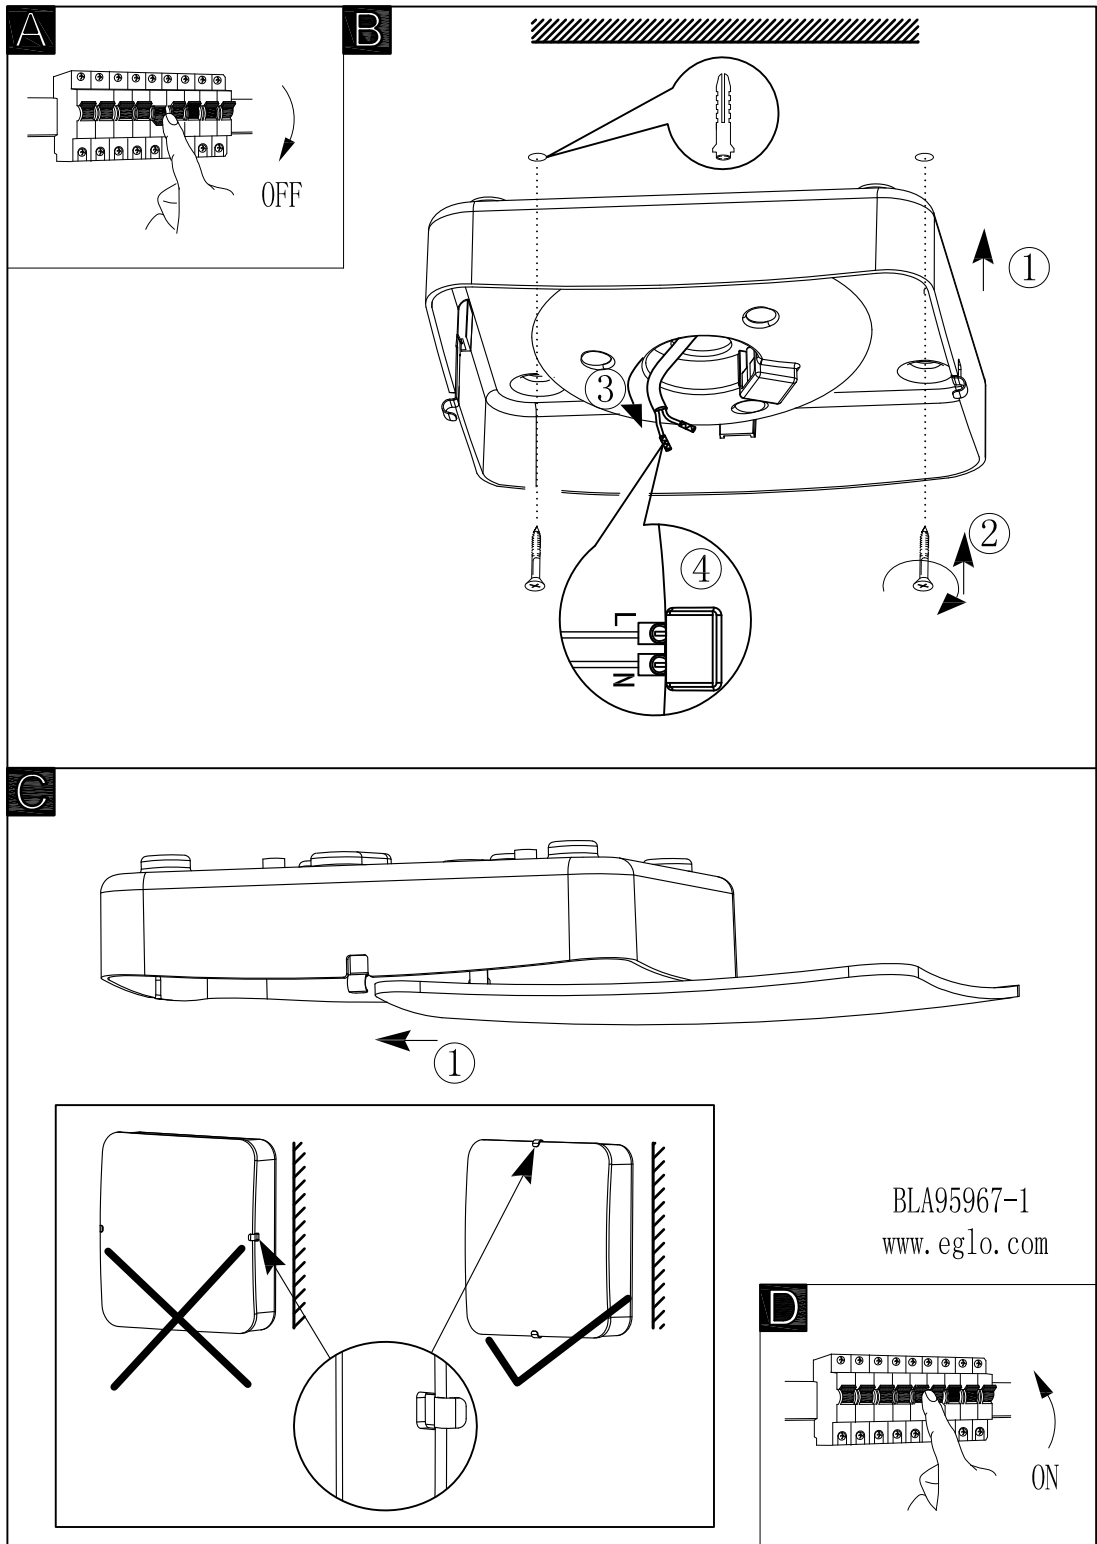

A5印刷

 东莞东进照明有限公司		名称	2016-101A E27单头吊灯	
校对			货号	39137
绘图	田耕地		通用	
审核		版次	V:1.1	
批准		日期	20161220	
approved by EGLO				

 东莞东进照明有限公司		名称	2016-101C E27单头吊灯
校对		货号	39139
绘图	田耕地	通用	
审核		货号	
批准		日期	20161220
approved by EGLO			

A5印制

 EGLO产品装配说明书		名称		2016-198C LED方型天花灯
校对			货号	95967
绘图	李炯根		通用	95968
审核		版次	V:1.1	
批准		日期	20160525	
Approved by EGLO QC				

A5印刷

 东莞东进照明有限公司		名称		2016-200 LED壁灯	
校对				货号	96002
绘图	张小红			通用货号	96003
审核		版次	V:1.0		
批准		日期	2016/07/18		
approved by EGLO					

A5印制

 EGLO产品装配说明书		名称	2017-186单头吊灯	
校对			货号	96875
绘图	李建飞		通用	96876
审核		版次	V:1.0	货号
批准		日期	2017-04-13	
approved by EGLO QC				